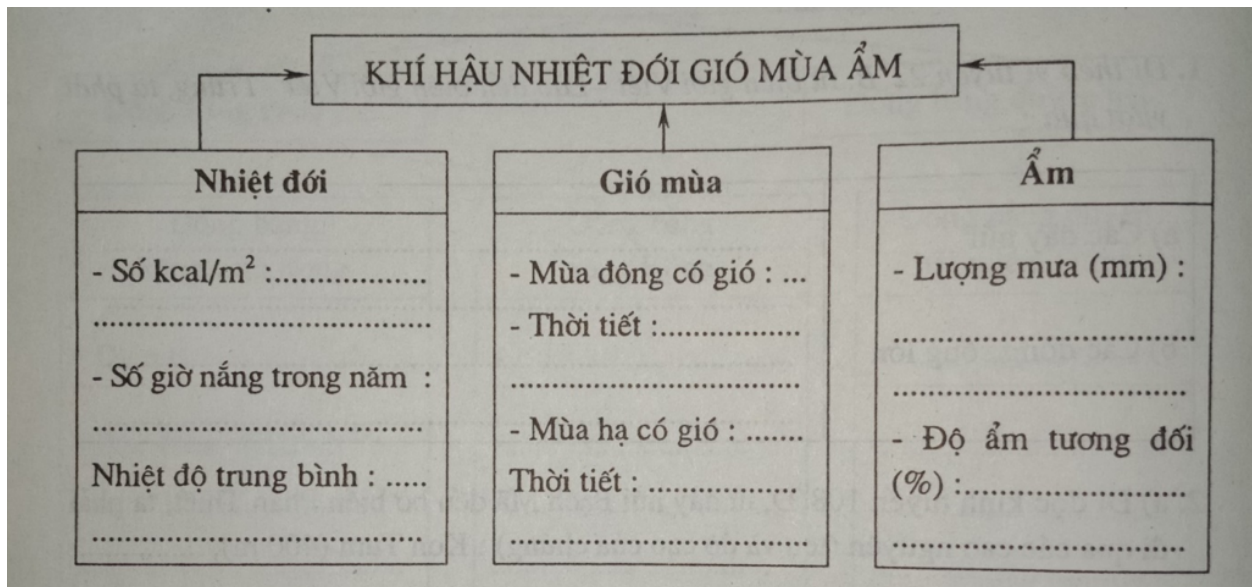

Nội dung bài viết

1. [Giải VBT Địa Lý lớp 8 Bài 31: Đặc điểm khí hậu Việt Nam](#)

Giải VBT Địa Lý lớp 8 Bài 31: Đặc điểm khí hậu Việt Nam

Bài 1 trang 58 VBT Địa Lí 8:

Hãy điền vào sơ đồ các nội dung chứng tỏ nước ta có khí hậu nhiệt đới gió mùa ẩm.

Lời giải:

Bài 2 trang 58 VBT Địa Lí 8:

Điền các nội dung phù hợp vào bảng dưới đây để thấy sự phân hóa của khí hậu nước ta.

CÁC MIỀN KHÍ HẬU

Miền khí hậu	Phạm vi	Đặc điểm
Phía Bắc		
Đông Trường Sơn		
Phía Nam		
Biển Đông		

Lời giải:

CÁC MIỀN KHÍ HẬU

Miền khí hậu	Phạm vi	Đặc điểm
Phía Bắc	Dãy Bạch Mã trở ra	Mùa đông lạnh, ít mưa, mùa hè nóng ẩm mưa nhiều.
Đông Trường Sơn	Đông Trường Sơn	Mùa mưa lệch về thu đông.
Phía Nam	Dãy Bạch Mã trở vào	Khí hậu cận xích đạo, nhiệt độ cao quanh năm, chia thành hai mùa mưa và mùa khô.
Biển Đông	Biển Đông	Tính chất gió mùa nhiệt đới hải dương.