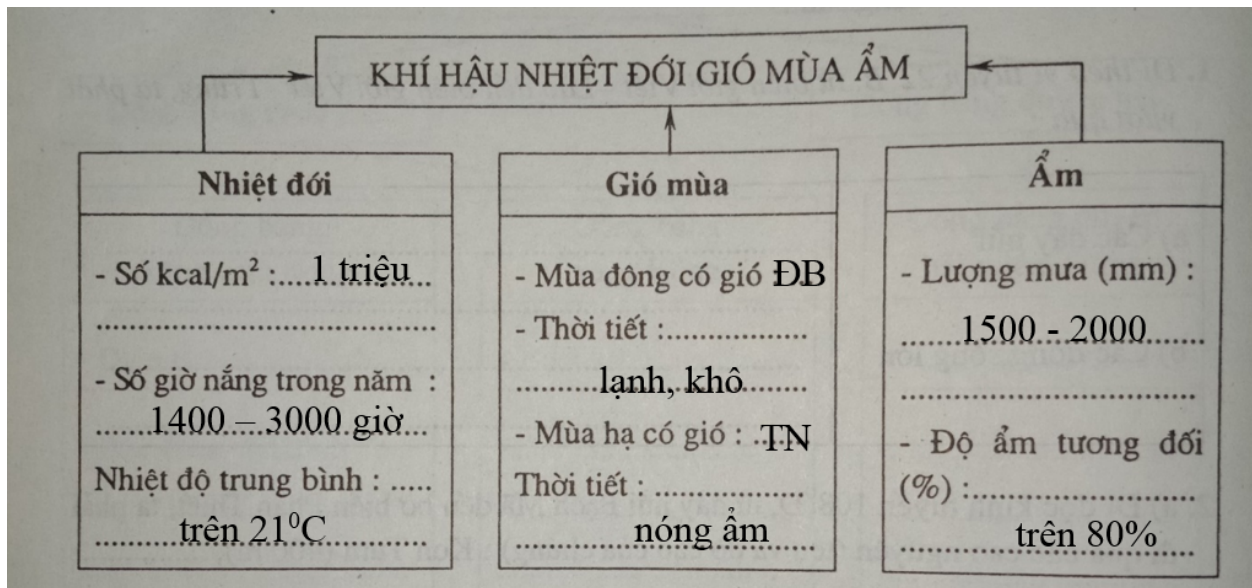

Nội dung bài viết

1. [Giải VBT Địa Lý lớp 8 Bài 31: Đặc điểm khí hậu Việt Nam](#)

Giải VBT Địa Lý lớp 8 Bài 31: Đặc điểm khí hậu Việt Nam

Bài 1 trang 58 VBT Địa Lí 8:

Hãy điền vào sơ đồ các nội dung chứng tỏ nước ta có khí hậu nhiệt đới gió mùa ẩm.

Lời giải:

Bài 2 trang 58 VBT Địa Lí 8:

Điền các nội dung phù hợp vào bảng dưới đây để thấy sự phân hóa của khí hậu nước ta.

CÁC MIỀN KHÍ HẬU

Miền khí hậu	Phạm vi	Đặc điểm
Phía Bắc		
Đông Trường Sơn		
Phía Nam		
Biển Đông		

Lời giải:

CÁC MIỀN KHÍ HẬU

Miền khí hậu	Phạm vi	Đặc điểm
Phía Bắc	Dãy Bạch Mã trở ra	Mùa đông lạnh, ít mưa, mùa hè nóng ẩm mưa nhiều.
Đông Trường Sơn	Đông Trường Sơn	Mùa mưa lệch về thu đông.
Phía Nam	Dãy Bạch Mã trở vào	Khí hậu cận xích đạo, nhiệt độ cao quanh năm, chia thành hai mùa mưa và mùa khô.
Biển Đông	Biển Đông	Tính chất gió mùa nhiệt đới hải dương.