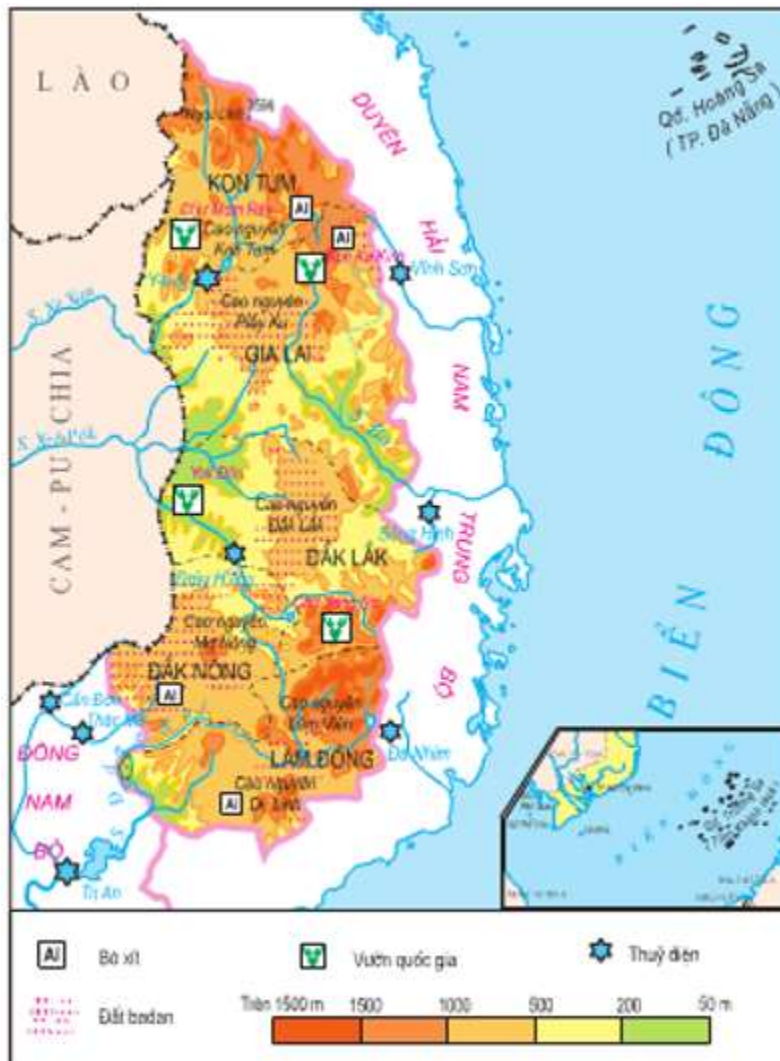

Lời giải:

Đáp án đúng: **B**

Giải thích: Một trong những đặc điểm về địa hình ở Tây Nguyên là địa hình cao nguyên xếp tầng với một số cao nguyên tiêu biểu như Kon Tum, Lâm Viên, Mơ Nông, ...

Kiến thức về điều kiện tự nhiên và tài nguyên thiên nhiên Tây Nguyên

Tài nguyên thiên nhiên	Đặc điểm nổi bật
Đất, rừng	Đất badan : 1,36 triệu ha (66% diện tích đất badan cả nước), thích hợp với việc trồng cà phê, cao su, điều, hồ tiêu, bông, chè, dâu tằm. Rừng tự nhiên : gần 3 triệu ha (chiếm 29,2% diện tích rừng tự nhiên cả nước).
Khí hậu, nước	Trên nền nhiệt đới cận xích đạo, khí hậu cao nguyên thích hợp với nhiều loại cây trồng, đặc biệt là cây công nghiệp. Nguồn nước và tiềm năng thủy điện lớn (chiếm khoảng 21% trữ năng thủy điện cả nước).
Khoáng sản	Bô xít có trữ lượng vào loại lớn, hơn 3 tỉ tấn.

Một số tài nguyên chủ yếu ở Tây Nguyên

* **Thuận lợi:** Có nhiều tài nguyên thiên nhiên phong phú, thuận lợi cho phát triển kinh tế đa ngành.

- Địa hình: bề mặt các cao nguyên xếp tầng rộng lớn, khá bằng phẳng thuận lợi cho hình thành các vùng quy hoạch quy mô lớn.

Lược đồ tự nhiên vùng Tây Nguyên

Hồ Xuân Hương (Đà Lạt)

*** Khó khăn:**

- Mùa khô kéo dài nên thiếu nước, nạn cháy và chặt phá rừng bừa bãi đã ảnh hưởng xấu đến môi trường và đời sống nhân dân.
- Bảo môi trường, khai thác tài nguyên hợp lí có ý nghĩa quan trọng đối với vùng và các vùng lân cận.